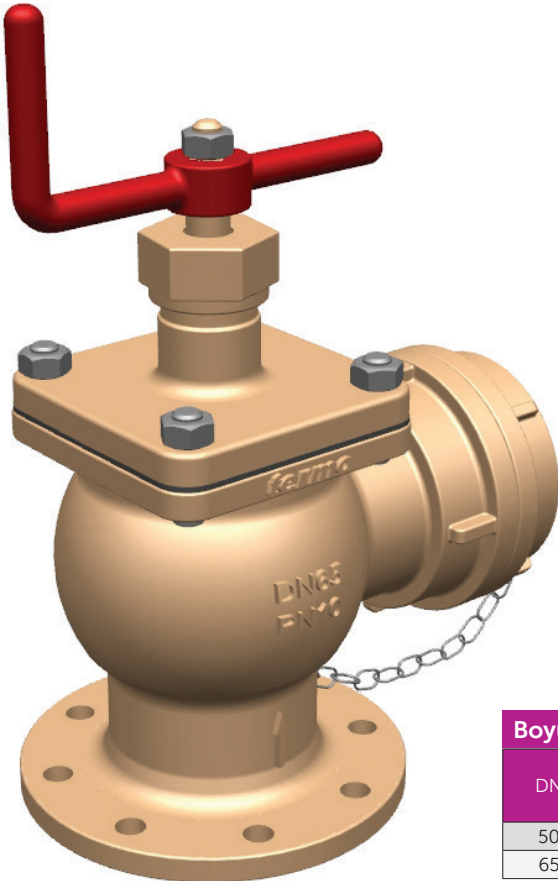


**Parça Listesi / Part List**

Poz No	Parça Adı Part Name	Malzeme Material
01	Gövde / Body	VG85056-1
02	Somun / Nut	M10 DIN 934- CuSn8
03	Kamalı Pim	3x25 DIN 94- Cu
04	Pul / Washer	VG85056-1
05	Lastik / Rubber	VG85056-1
06	Klape/ Disc	VG85056-1
07	Pim / Pin	VG85056-1
08	Kapak Contası Bonnet Gasket	86x86x2 DIN 3754 lt300
09	Kapak / Bonnet	A10 VG85056-1
10	Somun / Nut	M10 DIN 934- CuSn8
11	Saplama / Stud	M10x25 DIN 938- CuMn14
12	Mil / Spindle	VG85056-1
13	Somun / Nut	M10 DIN 934- CuSn8
14	Kol / lever	A 150x12 VG85086
15	Düz pul / Washer	A 10,5 DIN 125- Ms
16	Salmastra Somunu / Packing Nut	M33x2 VG85058
17	Baskı / Gland	15 VG85057
18	Ring	Saf Grafit Pure Graphite

**Uygulamalar / Applications:**

- Su / Water
- Deniz Suyu / Sea Water

**Bağlantılar / Ends:**

- VG 85011-3

**Boyutlar / Dimensions**

DN	R	D	k	L1	L2	H	D1	Ağırlık Weight (kg)
50	2"	120	96	75	75	195	150	6
65	2"	140	116	95	90	200		9