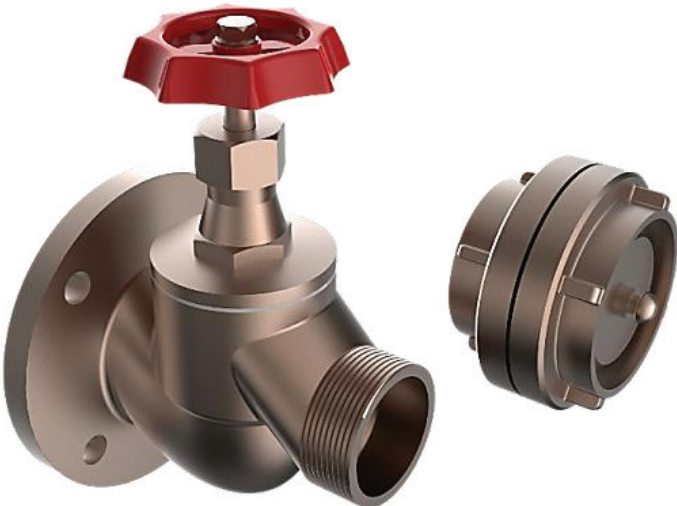


**Parça Listesi / Part List**

Poz No	Parça Adı Part Name	Malzeme Material
01	Gövde / Body	Bronz Rg10 (G-CuSn10Zn)
02	Kapak / Bonnet	Bronz Rg10 (G-CuSn10Zn)
03	Klape / Disc	Al-Bronz (CuAl10Ni)
04	Lastik / Rubber	EPDM / NBR
05	Mil / Spindle	Al-Bronz (CuAl10Ni)
06	Pim / Pin	Paslanmaz Çelik Stainless Steel AISI316
07	Kapak Contası Gasket	Asbestsiz conta Asbestos free
08	Saplama / Stud	Paslanmaz Çelik Stainless Steel AISI316
09	Somun / Nut	Paslanmaz Çelik Stainless Steel AISI316
10	Ring	Saf Grafit/ Pure Graphite
11	Baskı / Gland	Bronz Rg10 (G-CuSn10Zn)
12	Salmastra Somunu Packing Nut	Bronz Rg10 (G-CuSn10Zn)
13	Volant / Handwheel	Dökme Demir/Çelik Cast Iron/Steel
14	Düz Pul / Washer	Paslanmaz Çelik Stainless Steel AISI316
15	Somun / Nut	Paslanmaz Çelik Stainless Steel AISI316
16	Rakor	Bronz Rg10 (G-CuSn10Zn)

**Flanş Ölçüleri / Flange Dimensions:**

- DIN EN 1092-1PN16 Type A (Flat face )

**Testler / Tests:**

- TS EN 12266-1

**Boyutlar / Dimensions**

PN	16	16
DN	50	65
R	2"	2 1/2"
ØD	165	185
ØK	125	145
L	155	180
H	242	282
H1	262	307
B	17	17
dxn	18x4	18x4