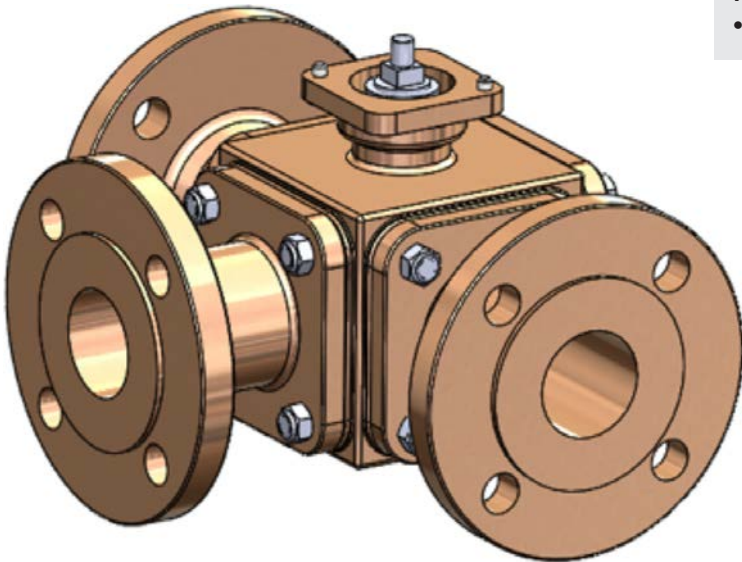

Parça Listesi / Part List

Poz No	Parça Adı Part Name	Malzeme Material
01	Gövde / Body	Rg5 -Rg10 Bronze-Aluminium
02	Flanş / Flange	Rg5 -Rg10 Bronze-Aluminium
03	Küre/Ball	Rg5 -Rg10 Bronze-Aluminium
04	Küre Contası / Seat	Teflon/PTFE
05	Kapak / Bonnet	Rg5 -Rg10 Bronze-Aluminium
06	Flanş Contası Flange Seal	Astbestsiz conta / Asbestos Free
07	Mil Contası Stem Seal	Teflon/PTFE
08	Ring / Ring	Saf Grafit/ Pure Graphite
09	Baskı / Gland	Rg5 -Rg10 Bronze-Aluminium
10	Ring / Ring	Saf Grafit/ Pure Graphite
11	Pul/Washer	Paslanmaz Çelik / Stainless Steel
12	Mil / Stem	Rg5 -Rg10 Bronze-Aluminium
13	Somun / Nut	Paslanmaz Çelik / Stainless Steel
14	Saplama / Stud	Paslanmaz Çelik / Stainless Steel
15	O-ring	NBR
16	O-ring	NBR
17	Aktüatör / Actuator	

Flanş Bağlantılar/ Flange Connections:

- DIN 2501

Boyutlar / Dimensions

PN	DN	Size	L	D	H
10	50	2"	316	165	115,5
10	65	1 1/2"	316	165	115,5